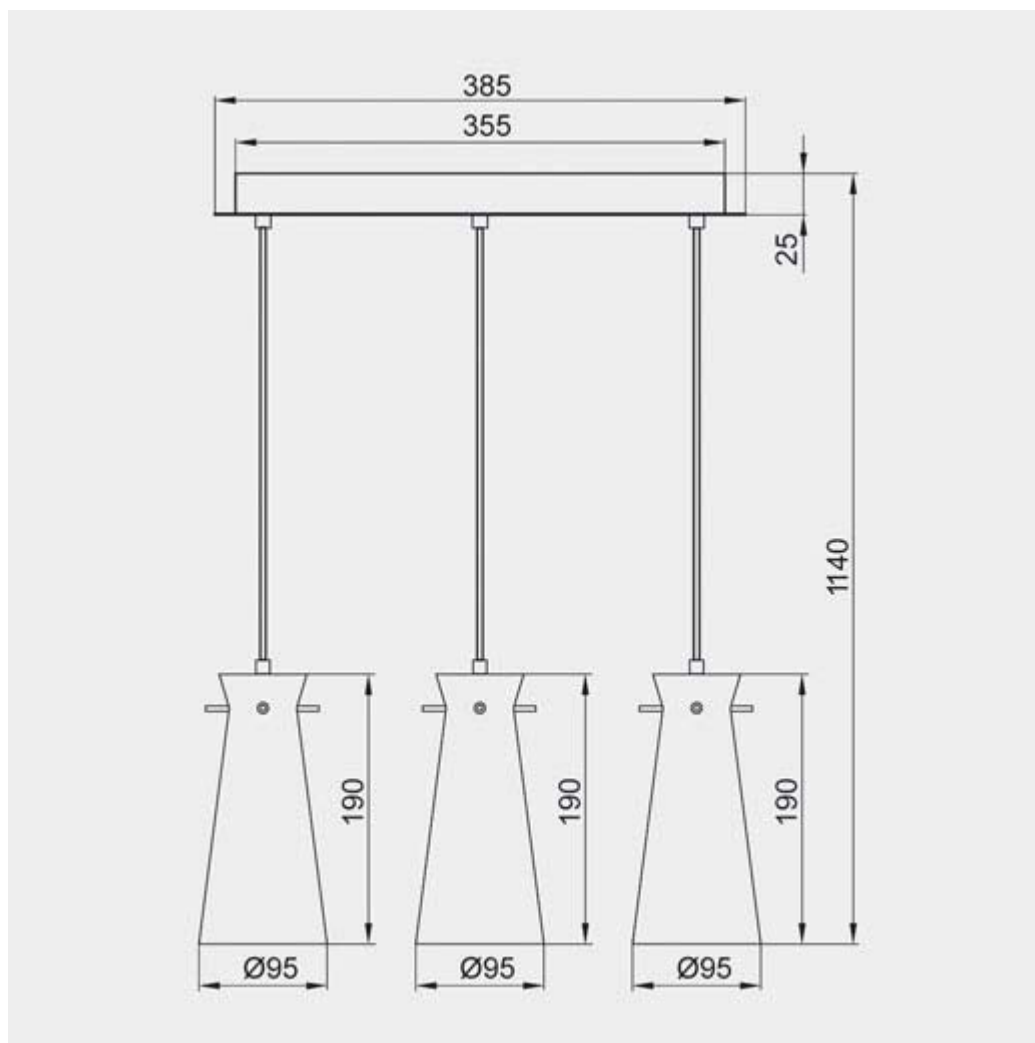

➤ Технически данни Полилей EQUA 13

Активен филтър: Филтърът се използва само в раздел "Каталог"

Технически данни

Вид на материала:: корпус - стомана,
абажур/дифузор - стъкло

Тегло на продукта:: 2,01кг.

PKWiU: 31.50.25-11.99

Размери

Търговска информация

Лр.	Индекс	Баркод EAN	Баркод EAN на кашона
1545	LW-EQ1372-13	5905148036841	5905148012135
1546	LW-EQ1372-25	5905148039101	5905148039217
1547	LW-EQ1372-52	5905148039118	5905148039224
1548	LW-EQ1372-35	5905148039125	5905148039231
1549	LW-EQ1372-45	5905148039132	5905148039248
1550	LW-EQ1372-55	5905148039149	5905148039255