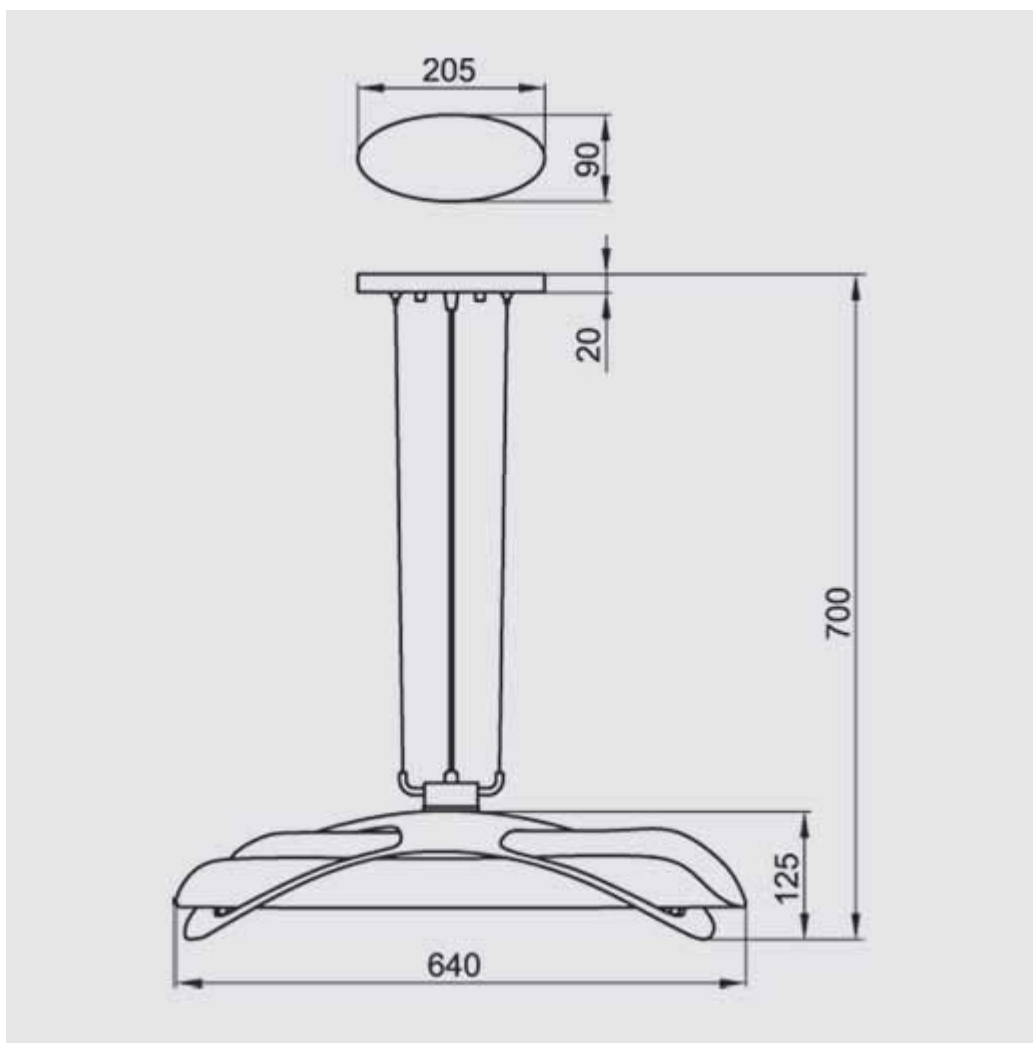

Технически данни **Висящо тяло REMINI**

Активен филтър: Филтърът се използва само в раздел "Каталог"

Технически данни

Мощност на източника на светлина:	2 x макс. 60W
Вид на материала::	корпус - алуминий, стойка - стомана
Тегло на продукта::	790гр.
PKWiU:	31.50.25-11.39

Размери

Търговска информация

Лр.	Индекс	Баркод EAN	Баркод EAN на кашона
E003	LW-REMIN0-72	5905148041715	n/d